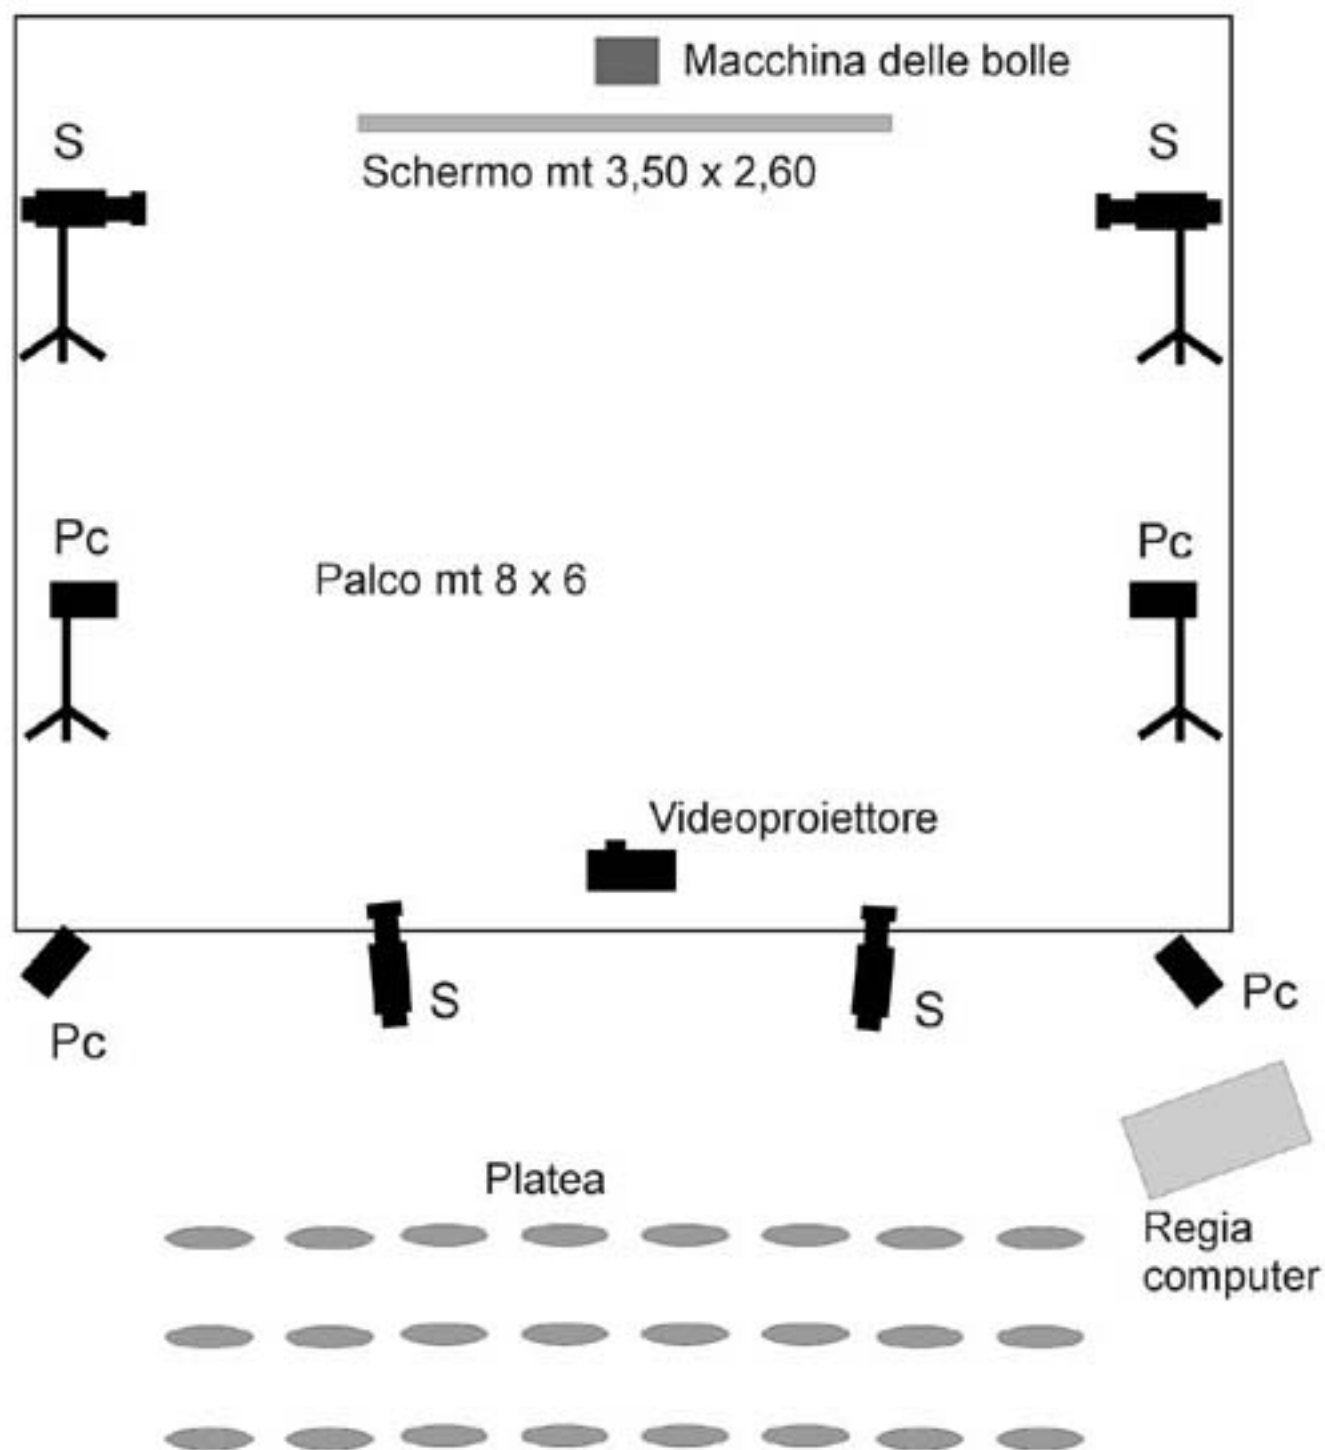

# Scheda tecnica C'ERA 2 VOLTE

Pc = Pc 1000 W

S = Sagomatore Etc 575 W

Americana o staffe per i fari in sala

Palco o pedana minimo mt 8 x 6

Sala oscurabile

Necessità di inchiodare

Presse correnti 380 v 32 / 63 A pentapolare o morsetti

Carico utile 10 Kw

Tempo montaggio 4 ore - smontaggio 2 ore

Regia  
audio / luci