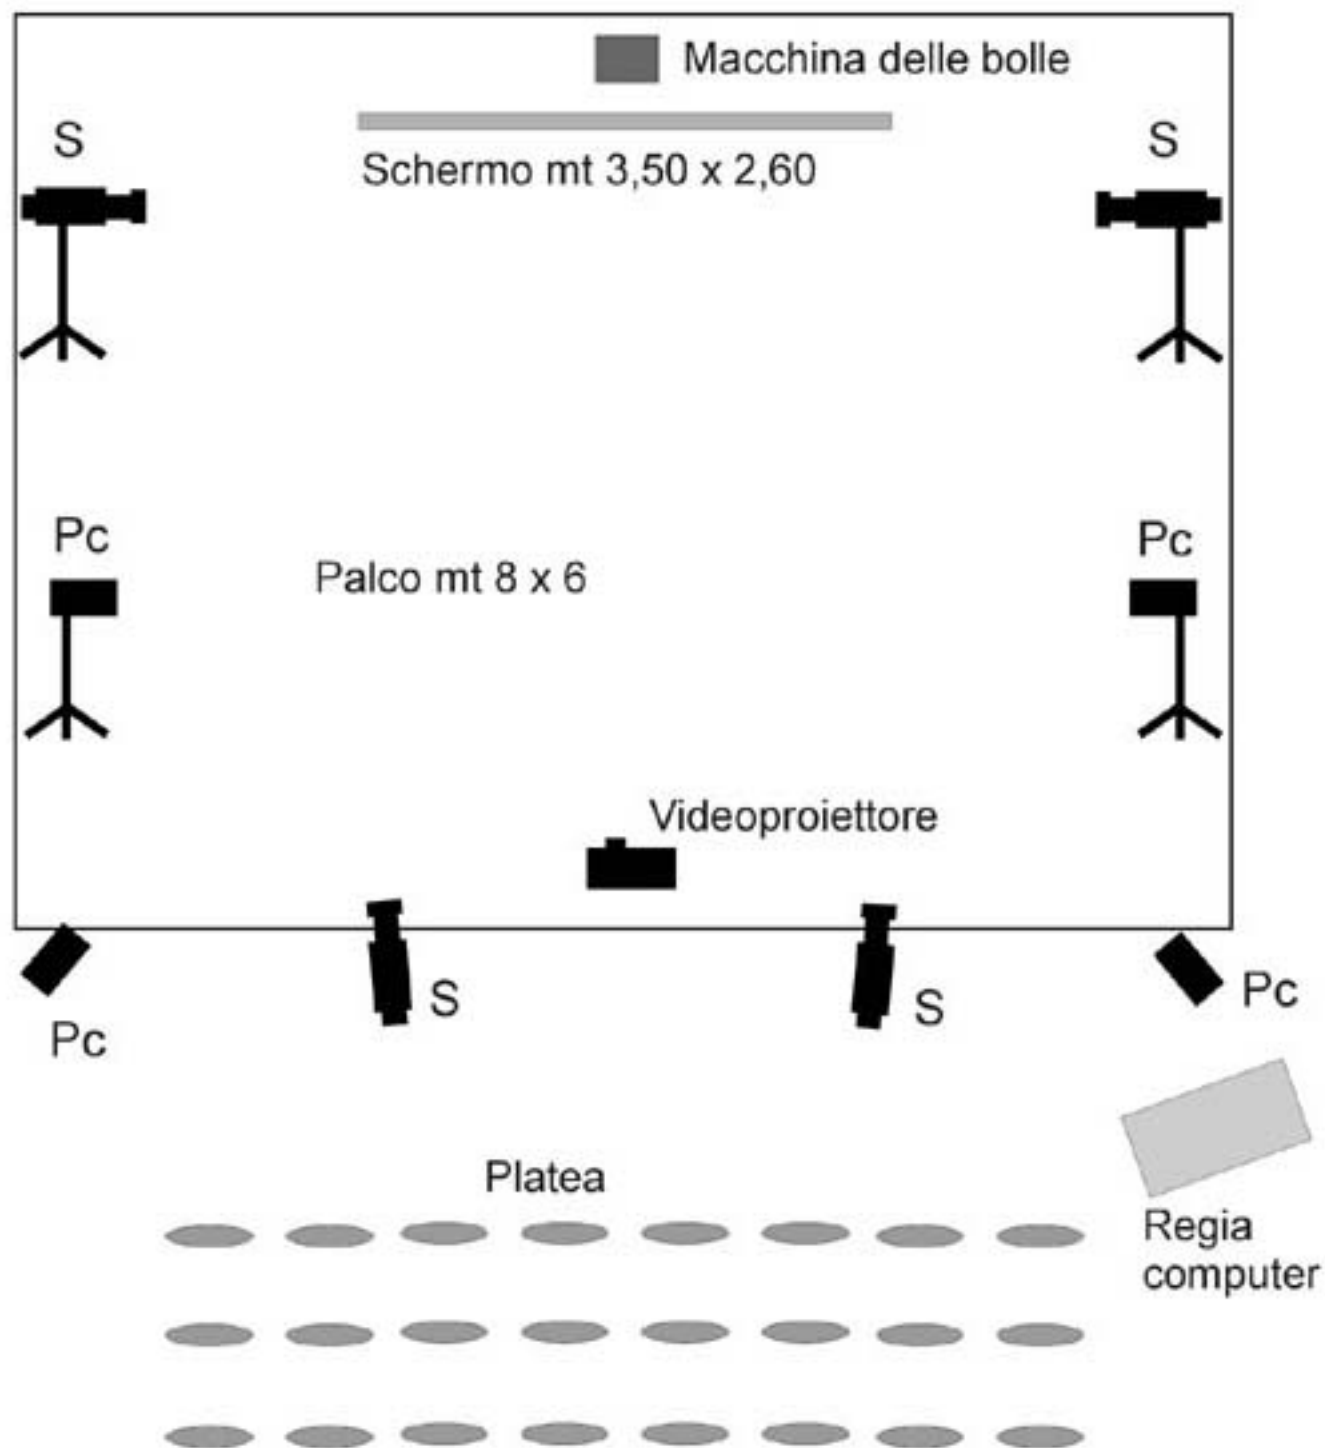

# Scheda tecnica C'ERA 2 VOLTE

Pc = Pc 1000 W

S = Sagomatore Etc 575 W

Americana o staffe per i fari in sala

Palco o pedana minimo mt 8 x 6

Sala oscurabile

Necessità di inchiodare

Presse correnti 380 v 32 / 63 A pentapolare o morsetti

Carico utile 10 Kw

Tempo montaggio 4 ore - smontaggio 2 ore

Regia  
audio / luci